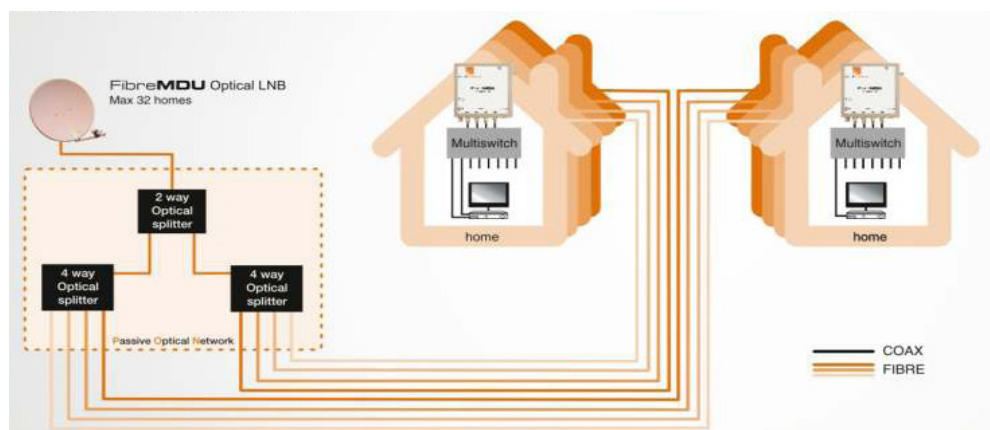

Satellit Flerbrugersystem som fiberinstallation

Traditionel satellit flerbrugersystem også kaldet multiswitchanlæg har hidtid haft en begrænsning i længderne på coaxkablerne på grund af tab, dette kan nu løses med en Optisk fiber LNB, og efterfølgende fiberinstallation. Med en fiberløsning er muligheden for at placere parabolerne et centralt sted (parabolgård), samt at nå langt ud til de enkelte blokke /afdelinger, hvor der placeres en Fiber/SAT MF Converter inden den traditionelle coax fordeling via en Multiswitchbox i de enkelte blokke /afdelinger.

Principdiagram

Følgende fordele opnåes:

- 1 fiber fra LNB til converterbox, kontra 4 coaxkabler
- Minimum tab 0,3db/km kontra 32dB/100 meter Coax
- 7 dBm optisk power ud
- Mulighed for tilslutning af 64 punkter over 10 km radius
- Færdig konfektioneret 3 mm stålarmet patchkabler FC/PC